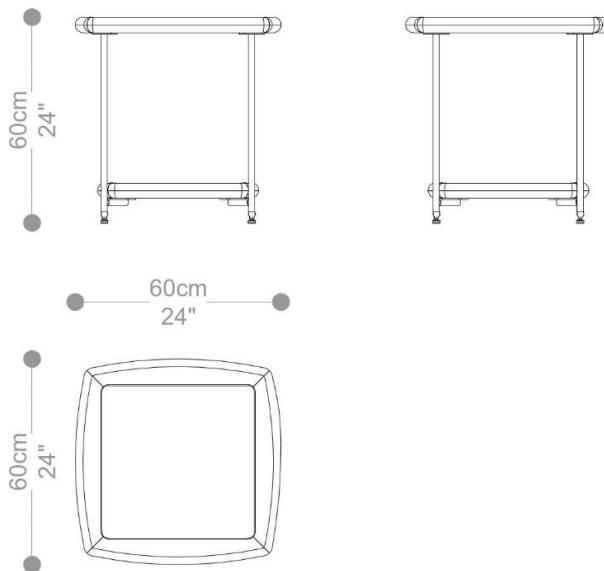

BRETON

MESA LATERAL
LEBLON

COLEÇÃO BRASIL

POR:
Diogo Giacomo

MESA LATERAL
LEBLON

BRETON

MESA LATERAL LEBLON

MESA LATERAL
LEBLON

BRETON

MESA LATERAL LEBLON

GARANTIA: 1 ano

EMBALAGEM: O produto é embalado em papelão, com bordas e cantos protegidos com cantoneiras de polietileno e envolto em filme plástico.

MESA LATERAL
LEBLON

BRETON

MESA LATERAL
LEBLON