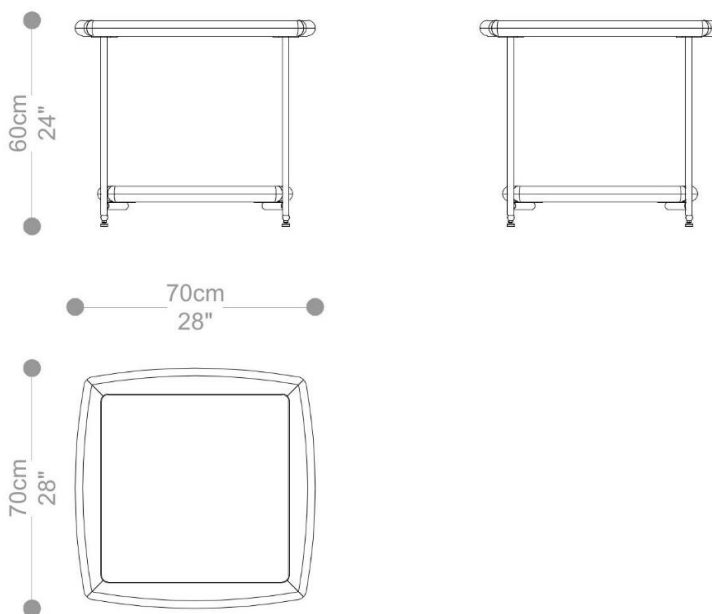

BRETON

MESA LATERAL
LEBLON

COLEÇÃO BRASIL

POR:
Diogo Giacomo

MESA LATERAL
LEBLON

BRETON

MESA LATERAL LEBLON

MESA LATERAL
LEBLON

BRETON

MESA LATERAL LEBLON

GARANTIA: 1 ano

EMBALAGEM: O produto é embalado em papelão, com bordas e cantos protegidos com cantoneiras de polietileno e envolto em filme plástico.

MESA LATERAL
LEBLON

BRETON

MESA LATERAL
LEBLON