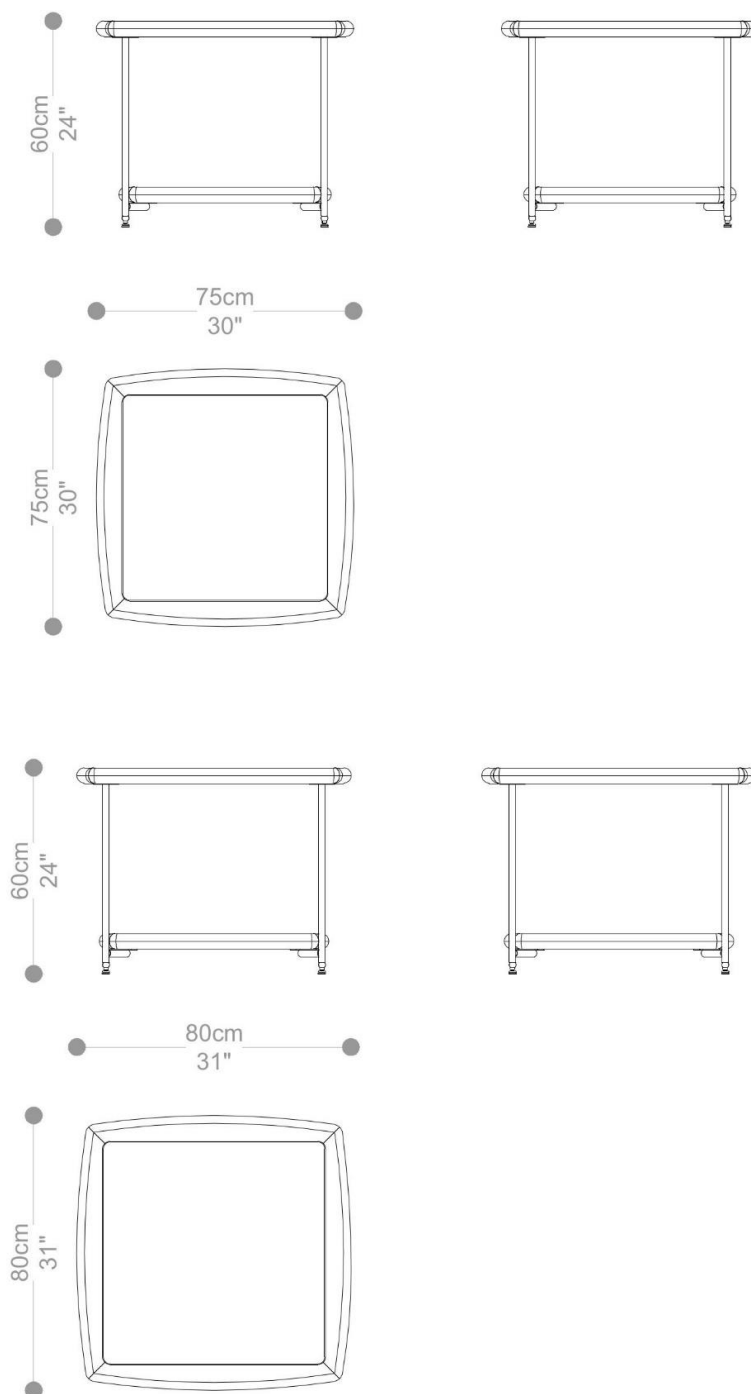

BRETON

MESA LATERAL
LEBLON

COLEÇÃO BRASIL

POR:
Diogo Giacomo

MESA LATERAL
LEBLON

BRETON

MESA LATERAL LEBLON

MESA LATERAL
LEBLON

BRETON

MESA LATERAL LEBLON

GARANTIA: 1 ano

EMBALAGEM: O produto é embalado em papelão, com bordas e cantos protegidos com cantoneiras de polietileno e envolto em filme plástico.

MESA LATERAL
LEBLON

BRETON

MESA LATERAL
LEBLON

BRETON

 Tampo superior e inferior são confeccionados em madeira maciça de jequitibá natural, nas opções castanho, mel, café, ebanizado ou com poliéster laca ou opção em madeira caxeta natural ou café.

Tampo superior conta com cristal extra clear de 8mm transparente, reflecta prata ou bronze.

MESA LATERAL

LEBLON

BRETON